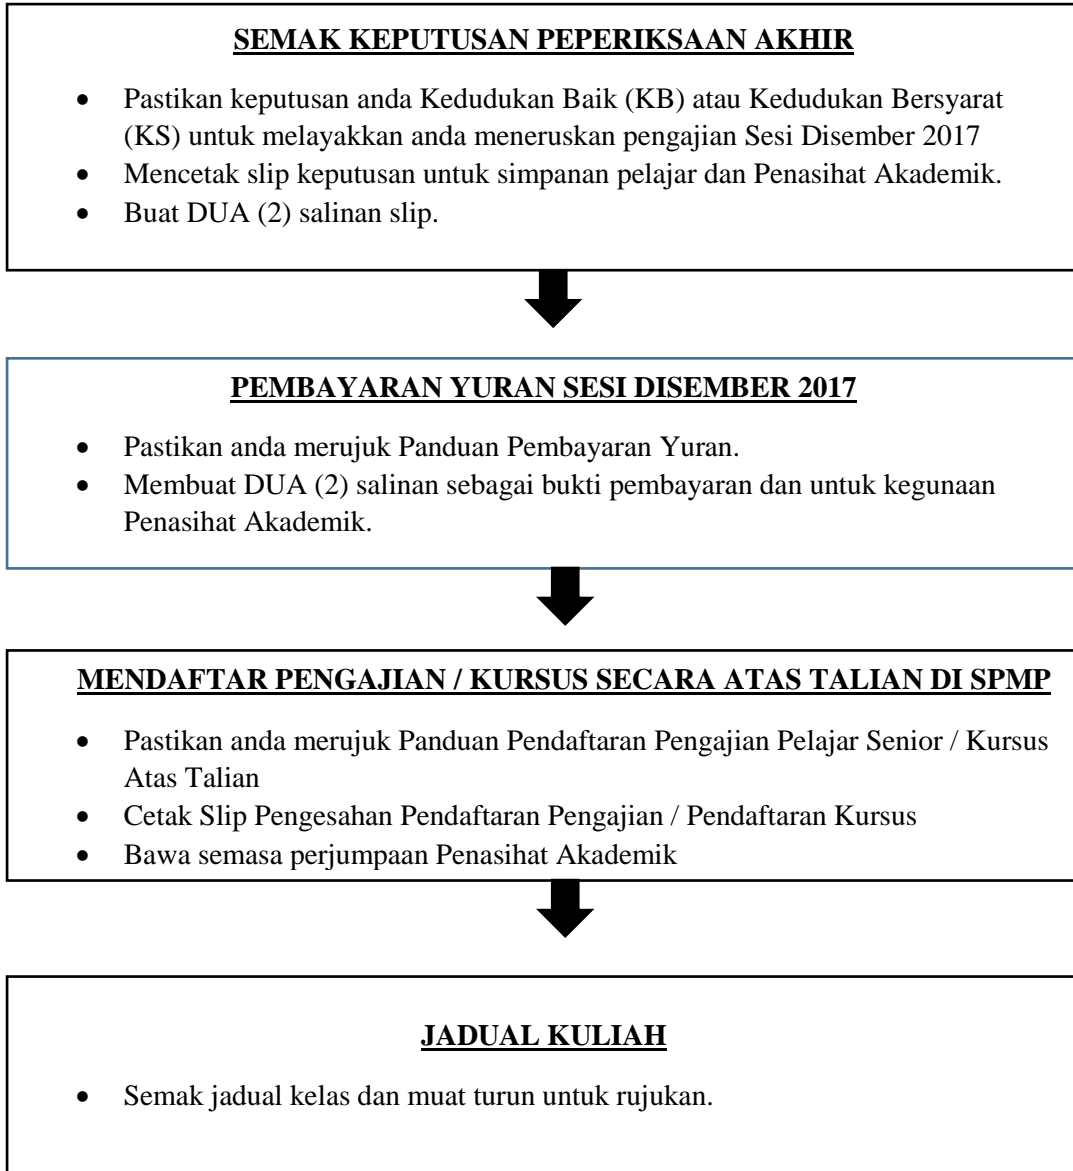

CARTA ALIR LAPOR DIRI PELAJAR SENIOR POLITEKNIK METRO BETONG SARAWAK

SELESAI